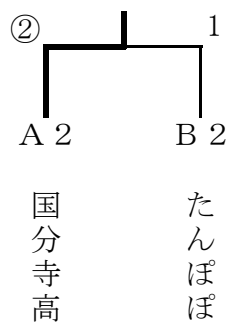

女子の部

Aブロック

		1	2	3	勝数	勝負差	順位
1	国分寺高	△	1	②	1		2
2	クラブ	②	△	②	2		1
3	ひょうたんB	1	1	△	0		3
		試合順	1-2	2-3	1-3		

Bブロック

		4	5	6	勝数	勝負差	順位
4	ひょうたんA	△	②	②	2		1
5	たんぽぽ	1	△	②	1		2
6	同好会	1	1	△	0		3
		試合順	4-5	5-6	4-6		

決勝戦

3位決定戦

5位順位戦